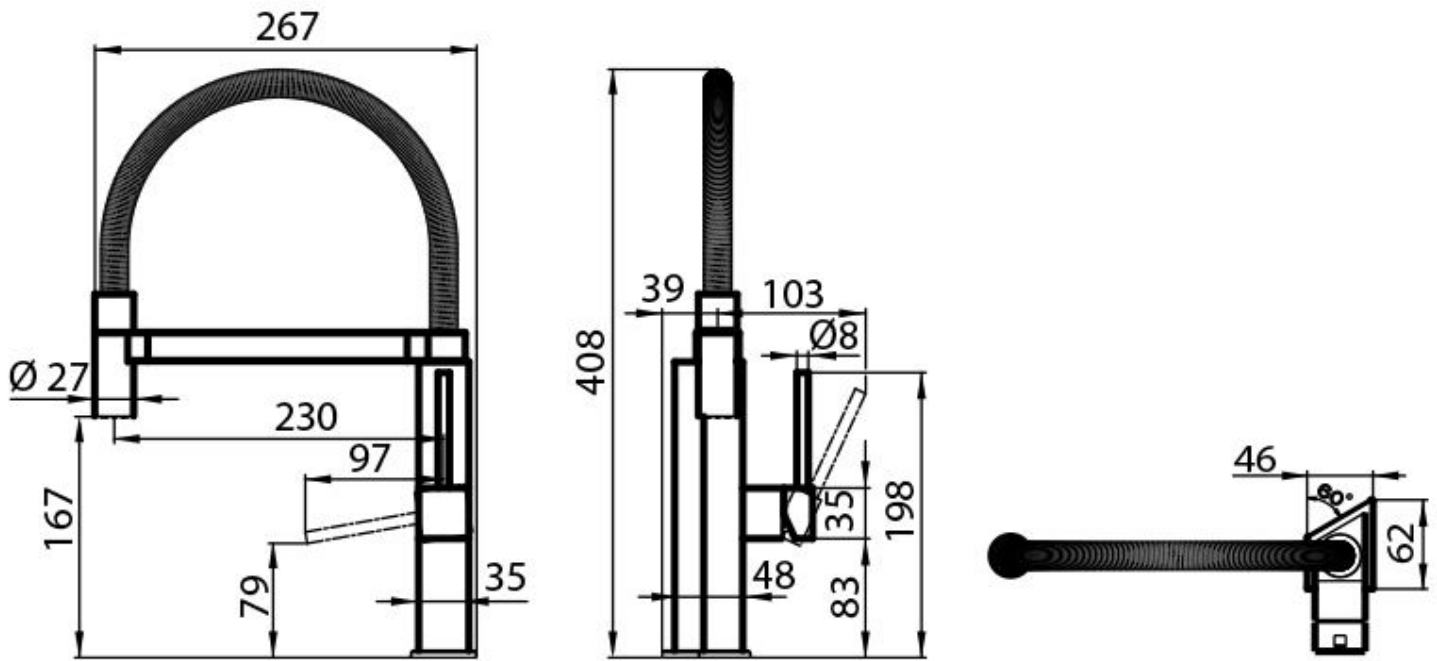

DATI TECNICI